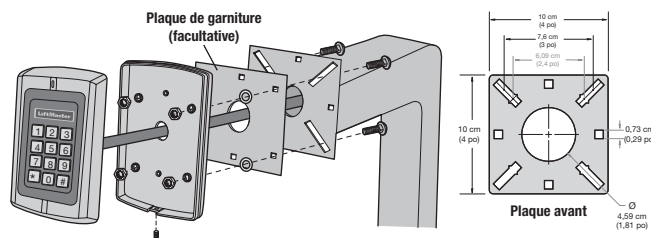

TEMPÉRATURE **-20 °C à 60 °C**

DE SERVICE **(-4 °F à 140 °F)**

HUMIDITÉ DE SERVICE

- 10 % à 90 % sans condensation.

12,7 cm
(5 po)

8,89 cm
(3,5 po)

MONTAGE

- S'adapte à une prise simple standard ou un montage sur socle carré de 10 cm (4po)